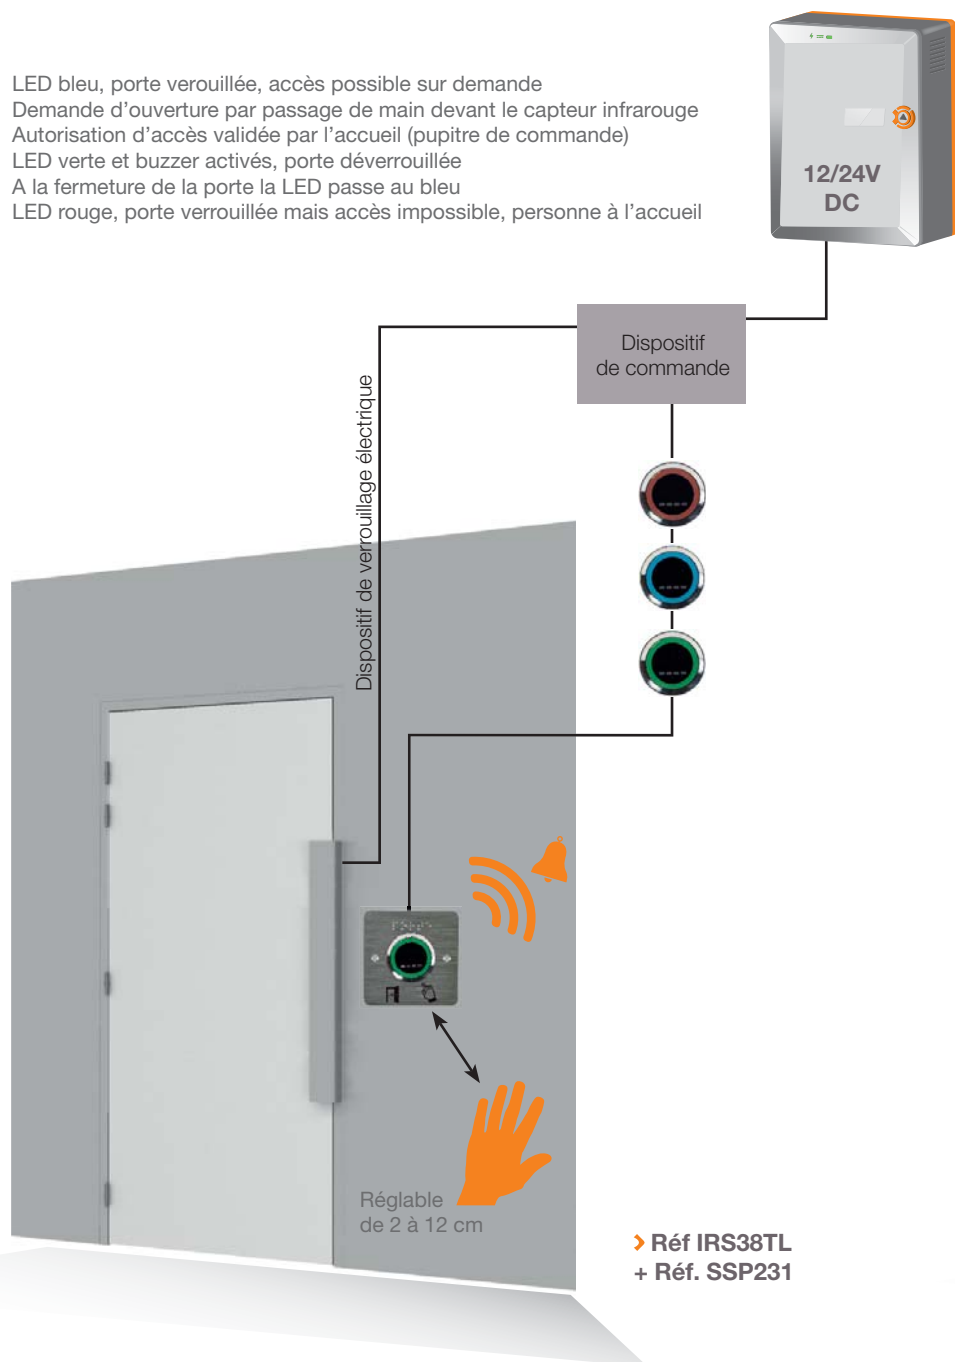

7. DIMENSIONS

> BPSC038TL

> BPSC038TL + P231

> BPSC038TL + Boîtier noir

Le montage, le raccordement et la mise en service de ce produit doivent impérativement être réalisés par un professionnel qualifié en installations électriques. En cas de doute sur la mise en œuvre ou le fonctionnement de ce produit, nous vous invitons à contacter votre distributeur.

10 quai de la Borde
91130 RIS-ORANGIS
France

Tél. 01 69 49 61 00
contact@abiova.com

Notice technique

BOUTON POUSSOIR SANS CONTACT AVEC SIGNAL LUMINEUX

BPSC038TL

9 états de signalisation : lumineux et sonore

BPSC038TL + P231

Boîtier alu B231

Boîtier noir + BPSC038 TL

4. SYNOPTIQUE DEMANDE D'OUVERTURE DE PORTE

1. LED bleu, porte verrouillée, accès possible sur demande
2. Demande d'ouverture par passage de main devant le capteur infrarouge
3. Autorisation d'accès validée par l'accueil (pupitre de commande)
4. LED verte et buzzer activés, porte déverrouillée
5. A la fermeture de la porte la LED passe au bleu
6. LED rouge, porte verrouillée mais accès impossible, personne à l'accueil

5. SYNOPTIQUE SIGNALISATION D'ETAT

- Alarme intrusion On / Off / défaut
- Local libre / occupé
- Porte verrouillée / deverrouillée sur zone horaire
- Appel malade
- Etat de fonctionnement d'une machine