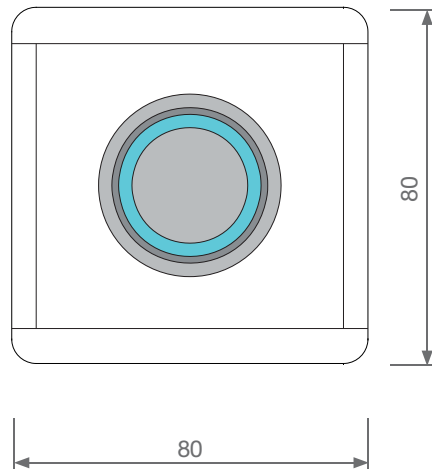

7. DIMENSIONS

> BPSC038TL

> BPSC038TL + P231

> BPSC038TL + Boîtier noir

Le montage, le raccordement et la mise en service de ce produit doivent impérativement être réalisés par un professionnel qualifié en installations électriques. En cas de doute sur la mise en œuvre ou le fonctionnement de ce produit, nous vous invitons à contacter votre distributeur.

BPSC038TL + P231

Boîtier alu B231

Boîtier noir + BPSC038 TL

4. SYNOPTIQUE DEMANDE D'OUVERTURE DE PORTE

1. LED bleu, porte verrouillée, accès possible sur demande
2. Demande d'ouverture par passage de main devant le capteur infrarouge
3. Autorisation d'accès validée par l'accueil (pupitre de commande)
4. LED verte et buzzer activés, porte déverrouillée
5. A la fermeture de la porte la LED passe au bleu
6. LED rouge, porte verrouillée mais accès impossible, personne à l'accueil