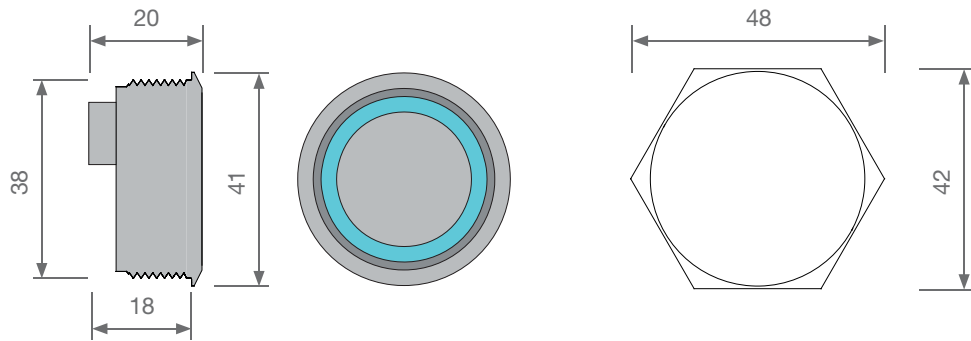

7. DIMENSIONS

> BPSC038TL

> BPSC038TL + P231

> BPSC038TL + Boîtier noir

Le montage, le raccordement et la mise en service de ce produit doivent impérativement être réalisés par un professionnel qualifié en installations électriques. En cas de doute sur la mise en œuvre ou le fonctionnement de ce produit, nous vous invitons à contacter votre distributeur.