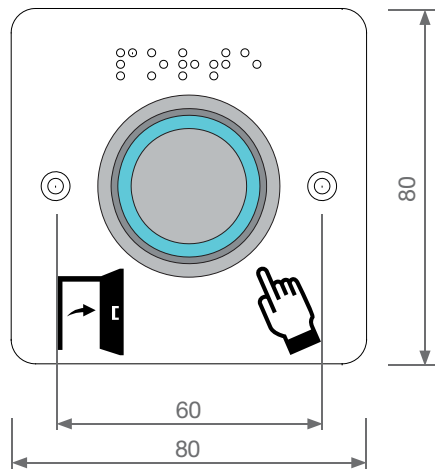

7. DIMENSIONS

> BPSC038TL

> BPSC038TL + P231

> BPSC038TL + Boîtier noir

Le montage, le raccordement et la mise en service de ce produit doivent impérativement être réalisés par un professionnel qualifié en installations électriques. En cas de doute sur la mise en œuvre ou le fonctionnement de ce produit, nous vous invitons à contacter votre distributeur.

10 quai de la Borde
91130 RIS-ORANGIS
France

Tél. 01 69 49 61 00
contact@abiova.com

Notice technique

BOUTON POUSSOIR SANS CONTACT AVEC SIGNAL LUMINEUX

BPSC038TL

9 états de signalisation : lumineux et sonore

BPSC038TL + P231

Boîtier alu B231

Boîtier noir + BPSC038 TL

4. SYNOPTIQUE DEMANDE D'OUVERTURE DE PORTE

1. LED bleu, porte verrouillée, accès possible sur demande
2. Demande d'ouverture par passage de main devant le capteur infrarouge
3. Autorisation d'accès validée par l'accueil (pupitre de commande)
4. LED verte et buzzer activés, porte déverrouillée
5. A la fermeture de la porte la LED passe au bleu
6. LED rouge, porte verrouillée mais accès impossible, personne à l'accueil